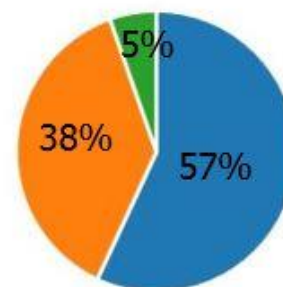

## ASKÖ Umfrage Auswirkungen Corona auf deinen Verein (~19% Teilnahme)

### DEINE FUNKTION IM VEREIN

	Vereinsvorsitzende/r	270
	Vereinsvorsitzende/r - Stv	47
	Finanzreferent/in oder Finanzr...	76
	Sektionsleiter/in oder Sektions...	110
	Trainer/in (Übungsleiter/in, Le...	73

### WIE BEEINFLUSST DIE AKTUELLE SITUATION DAS ZUSAMMENLEBEN IM VEREIN?

	wir kommunizieren regelmäßig über soziale Medien	328
	wir haben kaum bis keinen Kontakt	217
	keine Beeinflussung	31